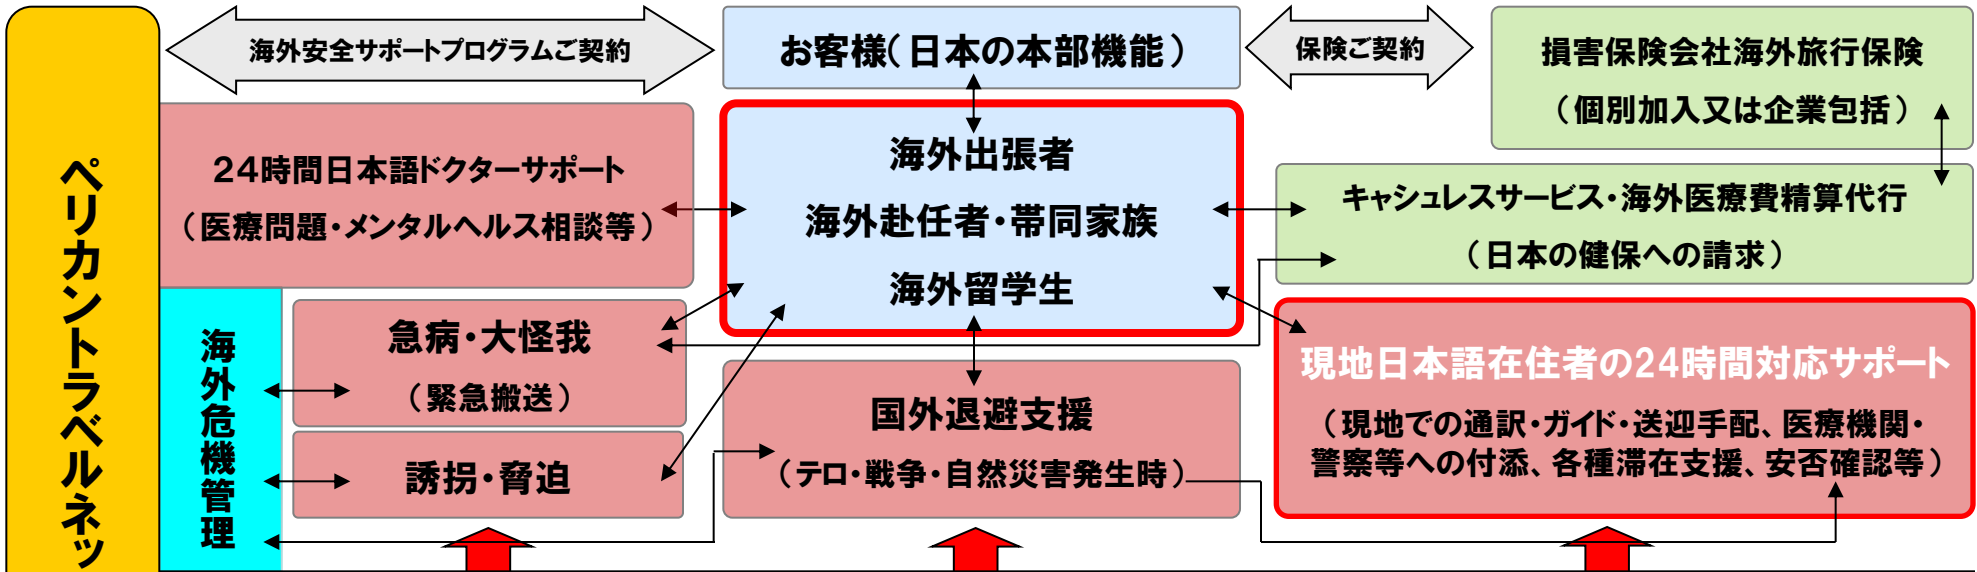

Japan Global Support
日本グローバルサポート株式会社

日本グローバルサポート株式会社のご提案する海外危機管理イメージ

～お客様の事業内容、海外拠点状況、滞在日数、滞在者数等に合わせたプランをご提案申し上げます～

海外出張者、赴任者、帯同家族 / 海外留学生 への危機管理 (トータルサポートの場合の一例)

ペリカントラベルネット 安全サポート店

日本の旅行会社にはできないサービスを **Pelican-travel.net** 日通ペリカントラベルネット マイページ | お問い合わせ
 世界各地から直接お届けします。